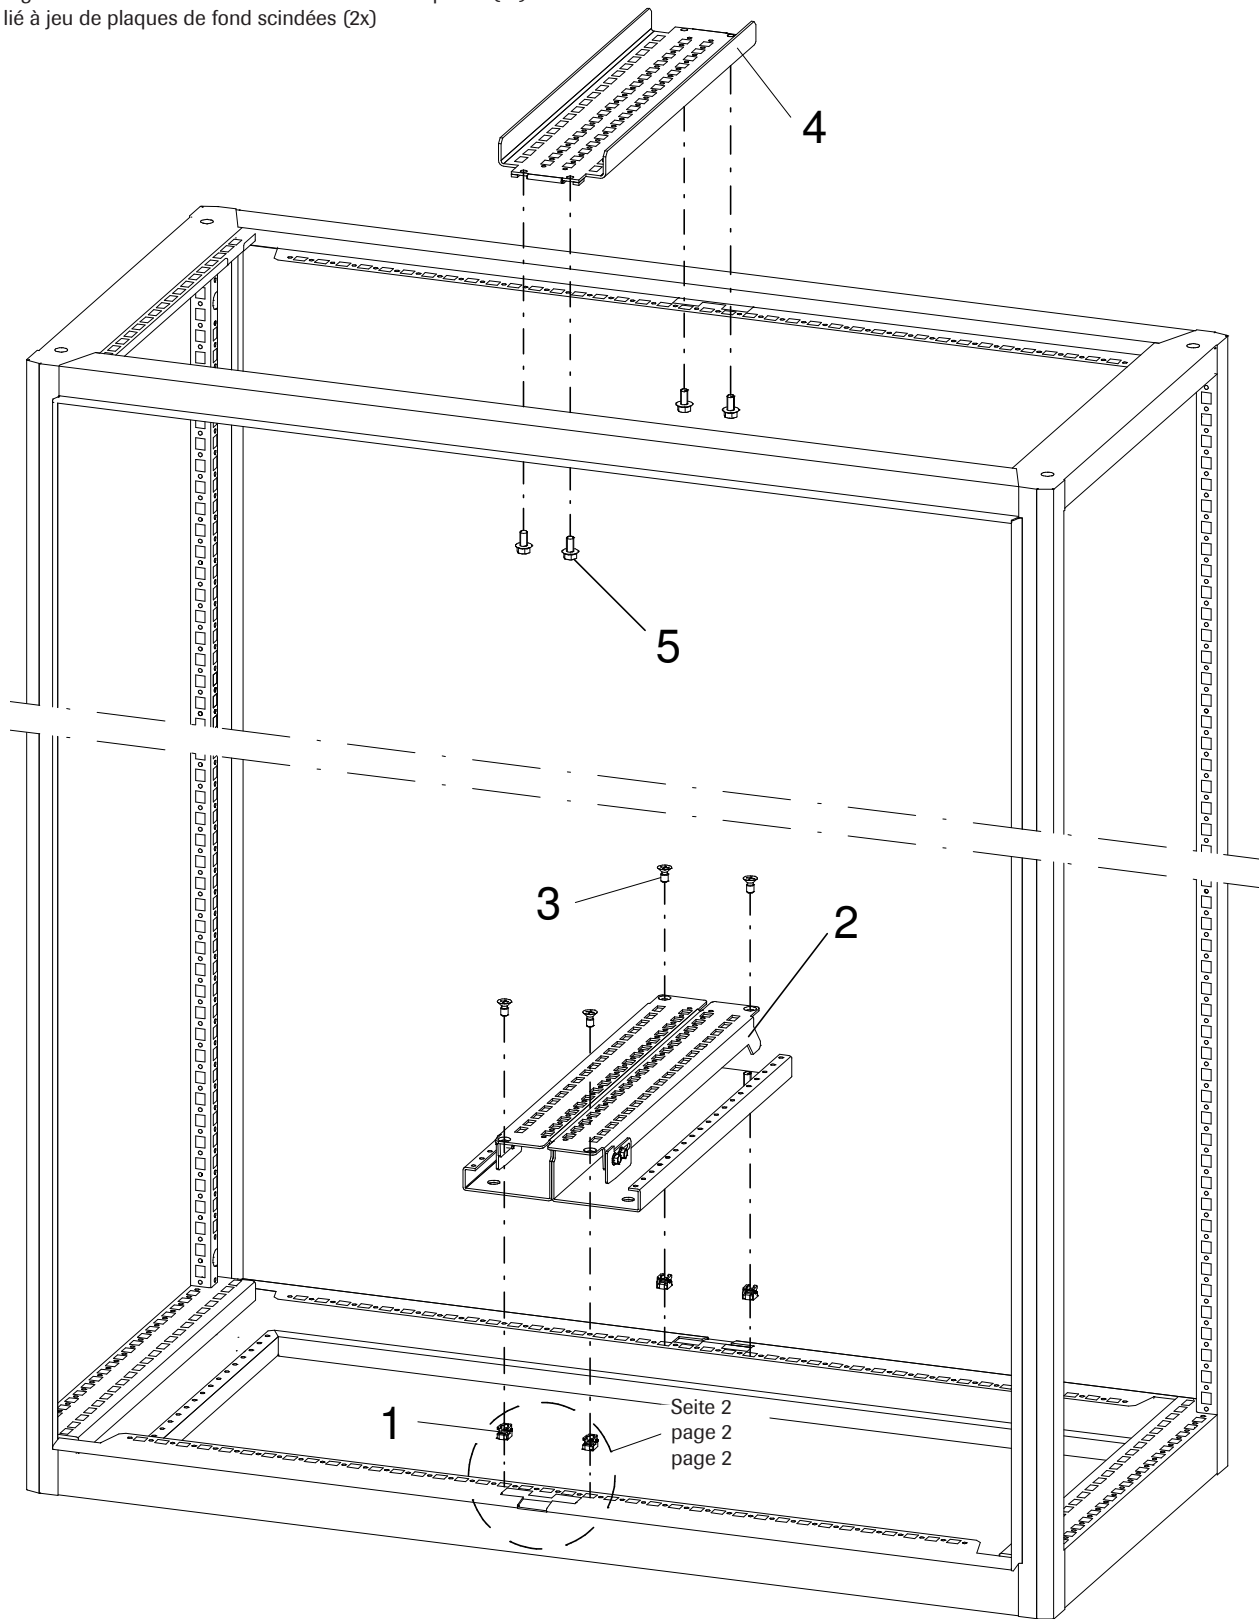

Montageanleitung - Mittlere Traverse
 Mounting instruction - Center cross bar
 Notice de montage - Traverse centrale

in Verbindung mit Zubehör Bodenplatten Satz geteilt (2x)
 together with accessories set of divided bottom plates (2x)
 lié à jeu de plaques de fond scindées (2x)

- 1 (4x) Tipping-cage nuts M8 *
 - 2 (1x) Center cross bar in bottom
 - 3 (4x) Countersunk screw M8x16
 - 4 (1x) Middle center cross bar in top
 - 5 (4x) Self locking screw M8x16
- * 2070-7202-08-00 not included