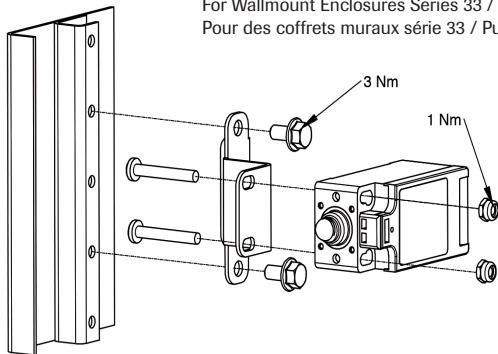

Montageanleitung Türschalter
Mounting Instructions - Door Switch
Instructions de montage - commutateur de porte

Für Wandgehäuse Serie 33 / Standpult H335
For Wallmount Enclosures Series 33 / H335 Console
Pour des coffrets muraux série 33 / Pupitre H335